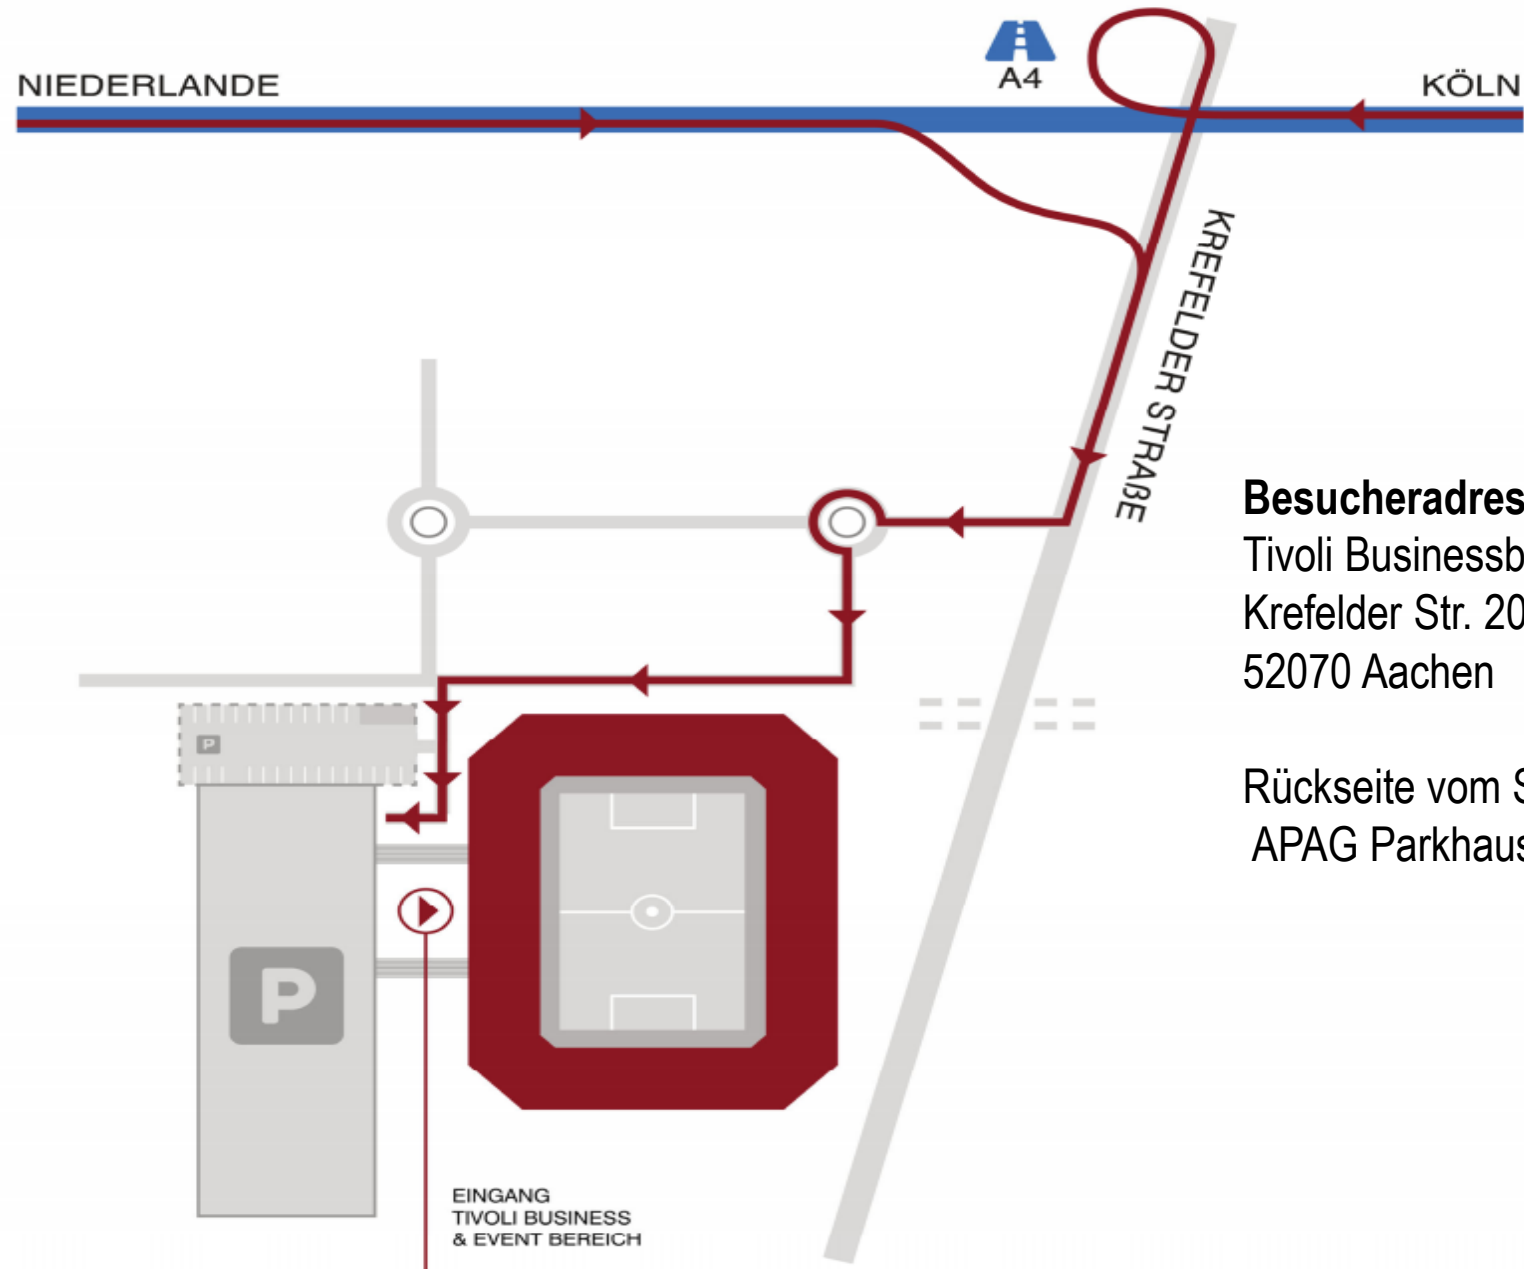

TIVOLI BUSINESS & EVENT BEREICH

Besucheradresse:

Tivoli Businessbereich
Krefelder Str. 205
52070 Aachen

Rückseite vom Stadion Richtung
APAG Parkhaus